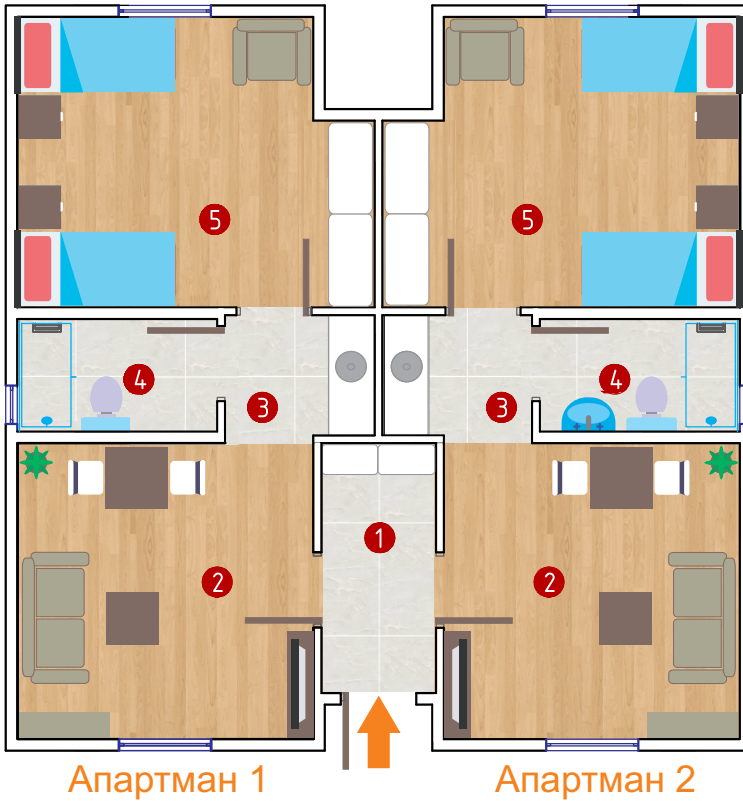

HantersLife

Апартмани

АПАРТМАН ЗА ДВАЈЦА

Број	Просторија	Под	Површина во М2
①	Ходник	Керамички Плочки	4.87
②	Дневен Престој	Ламиниран Паркет	14.82
③	Чајна Кујна	Керамички Плочки	3.17
④	Бања	Керамички Плочки	3.81
⑤	Спална Соба	Ламиниран Паркет	16.52
Вкупна нето површина на барака (два апартмана)			81.51 М2

Вкупна површина на еден апартман

38.32 М2