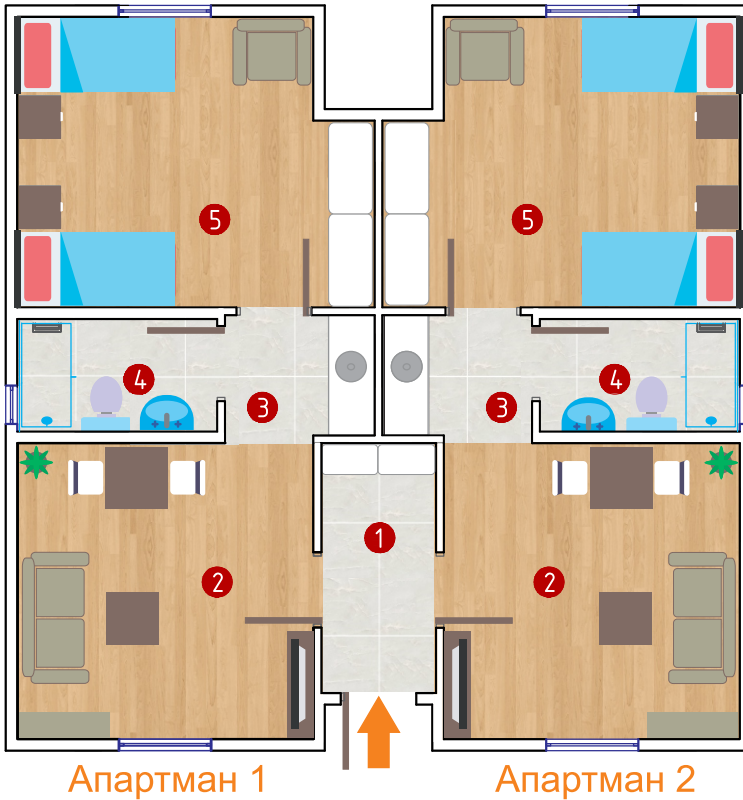

HantersLife

Апартмани

Апартман 1

Апартман 2

АПАРТМАН ЗА ДВАЈЦА

Број	Просторија	Под	Површина во м2
①	Ходник	Керамички Плочки	4.87
②	Дневен Престој	Ламиниран Паркет	14.82
③	Чајна Кујна	Керамички Плочки	3.17
④	Бања	Керамички Плочки	3.81
⑤	Спална Соба	Ламиниран Паркет	16.52
Вкупна нето површина на барака (два апартмана)			81.51 М2

Вкупна површина на еден апартман

38.32 М2